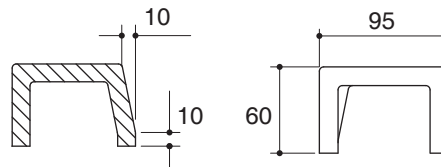

Optional Accessories

Refer to the Fixtures Price Book for shower door selections, glass options, and color information.

Product Specification:

The shower divider shall be made of high quality and durability artificial stone. Product shall be special "Gel Coat" technical processing, to prevent non-yellowing surface and long lasting shine, variety of shapes and sizes to match all shower door. Product shall have option 60 mm or 100 mm height. Product shall be available with contemporary or classic design. Product shall be one-piece configuration and seamless. Product shall be Kohler Model K-____-____.

Dimensions are approximate.
Unit: mm.

SKU	Description	Length "L"
K-37069X	Contemporary Shower Divider, Square, 900 x 900	900
K-37070X	Contemporary Shower Divider, Square, 1000 x 1000	1000
K-37071X	Contemporary Shower Divider, Square, 1200 x 1200	1200
K-37072X	Contemporary Shower Divider, Square, 1400 x 1400	1400

ติดตั้งผลิตภัณฑ์โดยใช้คู่มือข้อแนะนำการติดตั้ง

ขนาดระยะแสดงค่าโดยประมาณ
หน่วย: มม.

รุ่น	ชื่อผลิตภัณฑ์	ความยาว "L"
K-37069X	ธรณีประตู แบบเหลี่ยม คอนเทมโพวารี ขนาด 900 x 900	900
K-37070X	ธรณีประตู แบบเหลี่ยม คอนเทมโพวารี ขนาด 1000 x 1000	1000
K-37071X	ธรณีประตู แบบเหลี่ยม คอนเทมโพวารี ขนาด 1200 x 1200	1200
K-37072X	ธรณีประตู แบบเหลี่ยม คอนเทมโพวารี ขนาด 1400 x 1400	1400