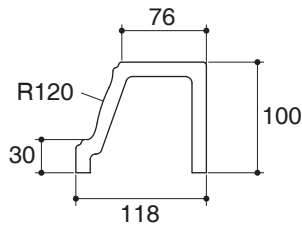

Fixture	Weight
K-37069X	9 kg
K-37070X	10.2 kg
K-37071X	12.3 kg
K-37072X	14.5 kg
K-37081X	9 kg
K-37082X	11.2 kg
K-37083X	19.1 kg

Installation Notes

Install this product according to the installation guide.

Dimensions are approximate.
Unit: mm.

SKU	Description	Length "L"
K-37069X	Contemporary Shower Divider, Square, 900 x 900	900
K-37070X	Contemporary Shower Divider, Square, 1000 x 1000	1000
K-37071X	Contemporary Shower Divider, Square, 1200 x 1200	1200
K-37072X	Contemporary Shower Divider, Square, 1400 x 1400	1400

ติดตั้งผลิตภัณฑ์โดยใช้คู่มือข้อแนะนำการติดตั้ง

ขนาดระยะแสดงค่าโดยประมาณ
หน่วย: มม.

รุ่น	ชื่อผลิตภัณฑ์	ความยาว "L"
K-37069X	ธรณีประตู แบบเหลี่ยม คอนเทมโพวารี ขนาด 900 x 900	900
K-37070X	ธรณีประตู แบบเหลี่ยม คอนเทมโพวารี ขนาด 1000 x 1000	1000
K-37071X	ธรณีประตู แบบเหลี่ยม คอนเทมโพวารี ขนาด 1200 x 1200	1200
K-37072X	ธรณีประตู แบบเหลี่ยม คอนเทมโพวารี ขนาด 1400 x 1400	1400