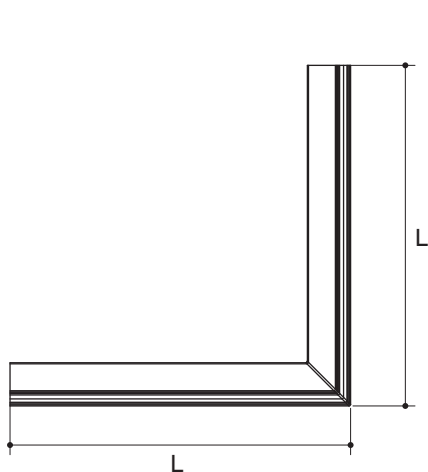

Dimensions are approximate.
Unit: mm.

SKU	Description	Length "L"
K-37069X	Contemporary Shower Divider, Square, 900 x 900	900
K-37070X	Contemporary Shower Divider, Square, 1000 x 1000	1000
K-37071X	Contemporary Shower Divider, Square, 1200 x 1200	1200
K-37072X	Contemporary Shower Divider, Square, 1400 x 1400	1400

ติดตั้งผลิตภัณฑ์โดยใช้คู่มือข้อแนะนำการติดตั้ง

ขนาดระยะแสดงค่าโดยประมาณ
หน่วย: มม.

รุ่น	ชื่อผลิตภัณฑ์	ความยาว "L"
K-37069X	ธรณีประตู แบบเหลี่ยม คอนเทมโพวารี ขนาด 900 x 900	900
K-37070X	ธรณีประตู แบบเหลี่ยม คอนเทมโพวารี ขนาด 1000 x 1000	1000
K-37071X	ธรณีประตู แบบเหลี่ยม คอนเทมโพวารี ขนาด 1200 x 1200	1200
K-37072X	ธรณีประตู แบบเหลี่ยม คอนเทมโพวารี ขนาด 1400 x 1400	1400

รุ่น	ชื่อผลิตภัณฑ์	Length "L"
K-37081X	ธรณีประตู แบบเหลี่ยม คลาสสิก ขนาด 900 x 900	900
K-37082X	ธรณีประตู แบบเหลี่ยม คลาสสิก ขนาด 1000 x 1000	1000
K-37083X	ธรณีประตู แบบเหลี่ยม คลาสสิก ขนาด 1200 x 1200	1200