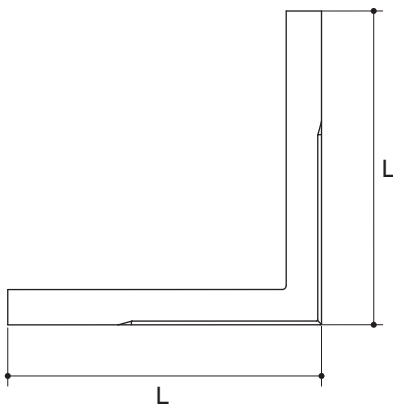

Optional Accessories

Refer to the Fixtures Price Book for shower door selections, glass options, and color information.

Product Specification:

The shower divider shall be made of high quality and durability artificial stone. Product shall be special "Gel Coat" technical processing, to prevent non-yellowing surface and long lasting shine, variety of shapes and sizes to match all shower door. Product shall have option 60 mm or 100 mm height. Product shall be available with contemporary or classic design. Product shall be one-piece configuration and seamless. Product shall be Kohler Model K-____-____.

Dimensions are approximate.
Unit: mm.

SKU	Description	Length "L"
K-37069X	Contemporary Shower Divider, Square, 900 x 900	900
K-37070X	Contemporary Shower Divider, Square, 1000 x 1000	1000
K-37071X	Contemporary Shower Divider, Square, 1200 x 1200	1200
K-37072X	Contemporary Shower Divider, Square, 1400 x 1400	1400

SKU	Description	Length "L"
K-37081X	Classic Shower Divider, Square, 900 x 900 x 100	900
K-37082X	Classic Shower Divider, Square, 1000 x 1000 x 100	1000
K-37083X	Classic Shower Divider, Square, 1200 x 1200 x 100	1200

ติดตั้งผลิตภัณฑ์โดยใช้คู่มือข้อแนะนำการติดตั้ง

ขนาดระยะแสดงค่าโดยประมาณ
หน่วย: มม.

รุ่น	ชื่อผลิตภัณฑ์	ความยาว "L"
K-37069X	ธรณีประตู แบบเหลี่ยม คอนเทมโพวารี ขนาด 900 x 900	900
K-37070X	ธรณีประตู แบบเหลี่ยม คอนเทมโพวารี ขนาด 1000 x 1000	1000
K-37071X	ธรณีประตู แบบเหลี่ยม คอนเทมโพวารี ขนาด 1200 x 1200	1200
K-37072X	ธรณีประตู แบบเหลี่ยม คอนเทมโพวารี ขนาด 1400 x 1400	1400