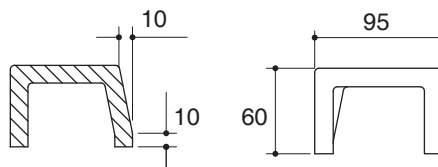

อุปกรณ์เสริม

สำหรับการเลือกรูปแบบตู้อาบน้ำ, ชนิดของกระจก และสีของผลิตภัณฑ์ สามารถอ้างอิงได้จากแคตตาล็อกสุขภัณฑ์

ข้อมูลผลิตภัณฑ์:

ธรณีประตูผลิตจากหินเทียมคุณภาพสูงและทนทาน ผลิตภัณฑ์เคลือบเงาด้วยเทคนิคพิเศษ ให้คงไว้ซึ่งความเงางาม และลดคราบเหลือง ผลิตภัณฑ์มีรูปทรงและขนาดที่หลากหลาย เพื่อให้เข้ากับตู้อาบน้ำทุกชนิด ผลิตภัณฑ์มีความสูง 60 มม. หรือ 100 มม. ผลิตภัณฑ์พร้อมดีไซน์แบบคอนเทมโพรารี หรือแบบคลาสสิก ผลิตภัณฑ์ขึ้นรูปแบบขึ้นเดียว ไร้รอยต่อ ผลิตภัณฑ์รุ่นนี้คือ ผลิตภัณฑ์โคห์เลอร์รุ่น K-____-____.

ติดตั้งผลิตภัณฑ์โดยใช้คู่มือข้อแนะนำการติดตั้ง

ขนาดระยะแสดงค่าโดยประมาณ
หน่วย: มม.

รุ่น	ชื่อผลิตภัณฑ์	ความยาว "L"
K-37069X	ธรณีประตู แบบเหลี่ยม คอนเทมโพวารี ขนาด 900 x 900	900
K-37070X	ธรณีประตู แบบเหลี่ยม คอนเทมโพวารี ขนาด 1000 x 1000	1000
K-37071X	ธรณีประตู แบบเหลี่ยม คอนเทมโพวารี ขนาด 1200 x 1200	1200
K-37072X	ธรณีประตู แบบเหลี่ยม คอนเทมโพวารี ขนาด 1400 x 1400	1400