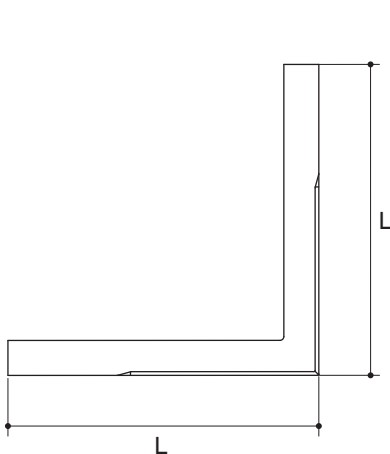

Dimensions are approximate.
Unit: mm.

SKU	Description	Length "L"
K-37069X	Contemporary Shower Divider, Square, 900 x 900	900
K-37070X	Contemporary Shower Divider, Square, 1000 x 1000	1000
K-37071X	Contemporary Shower Divider, Square, 1200 x 1200	1200
K-37072X	Contemporary Shower Divider, Square, 1400 x 1400	1400

อุปกรณ์เสริม

สำหรับการเลือกรูปแบบตู้อาบน้ำ, ชนิดของกระจก และสีของผลิตภัณฑ์ สามารถอ้างอิงได้จากแคตตาล็อกสุขภัณฑ์

ข้อมูลผลิตภัณฑ์:

ธรณีประตูผลิตจากหินเทียมคุณภาพสูงและทนทาน ผลิตภัณฑ์เคลือบเงาด้วยเทคนิคพิเศษ ให้คงไว้ซึ่งความเงางาม และลดคราบเหลือง ผลิตภัณฑ์มีรูปทรงและขนาดที่หลากหลาย เพื่อให้เข้ากับตู้อาบน้ำทุกชนิด ผลิตภัณฑ์มีความสูง 60 มม. หรือ 100 มม. ผลิตภัณฑ์พร้อมดีไซน์แบบคอนเทมโพรารี หรือแบบคลาสสิก ผลิตภัณฑ์ขึ้นรูปแบบขึ้นเดียว ไร้รอยต่อ ผลิตภัณฑ์รุ่นนี้คือ ผลิตภัณฑ์โคห์เลอร์รุ่น K-____-____.

ติดตั้งผลิตภัณฑ์โดยใช้คู่มือข้อแนะนำการติดตั้ง

ขนาดระยะแสดงค่าโดยประมาณ
หน่วย: มม.

รุ่น	ชื่อผลิตภัณฑ์	ความยาว "L"
K-37069X	ธรณีประตู แบบเหลี่ยม คอนเทมโพวารี ขนาด 900 x 900	900
K-37070X	ธรณีประตู แบบเหลี่ยม คอนเทมโพวารี ขนาด 1000 x 1000	1000
K-37071X	ธรณีประตู แบบเหลี่ยม คอนเทมโพวารี ขนาด 1200 x 1200	1200
K-37072X	ธรณีประตู แบบเหลี่ยม คอนเทมโพวารี ขนาด 1400 x 1400	1400

รุ่น	ชื่อผลิตภัณฑ์	Length "L"
K-37081X	ธรณีประตู แบบเหลี่ยม คลาสสิก ขนาด 900 x 900	900
K-37082X	ธรณีประตู แบบเหลี่ยม คลาสสิก ขนาด 1000 x 1000	1000
K-37083X	ธรณีประตู แบบเหลี่ยม คลาสสิก ขนาด 1200 x 1200	1200