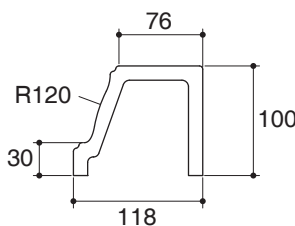

ข้อมูลเฉพาะ

ผลิตภัณฑ์	น้ำหนัก
K-37069X	9 กิโลกรัม
K-37070X	10.2 กิโลกรัม
K-37071X	12.3 กิโลกรัม
K-37072X	14.5 กิโลกรัม
K-37081X	9 กิโลกรัม
K-37082X	11.2 กิโลกรัม
K-37083X	19.1 กิโลกรัม

ข้อสังเกตสำหรับการติดตั้ง

ติดตั้งผลิตภัณฑ์โดยใช้คู่มือข้อแนะนำการติดตั้ง

ขนาดระยะแสดงค่าโดยประมาณ
หน่วย: มม.

รุ่น	ชื่อผลิตภัณฑ์	ความยาว "L"
K-37069X	ธรณีประตู แบบเหลี่ยม คอนเทมโพวารี ขนาด 900 x 900	900
K-37070X	ธรณีประตู แบบเหลี่ยม คอนเทมโพวารี ขนาด 1000 x 1000	1000
K-37071X	ธรณีประตู แบบเหลี่ยม คอนเทมโพวารี ขนาด 1200 x 1200	1200
K-37072X	ธรณีประตู แบบเหลี่ยม คอนเทมโพวารี ขนาด 1400 x 1400	1400